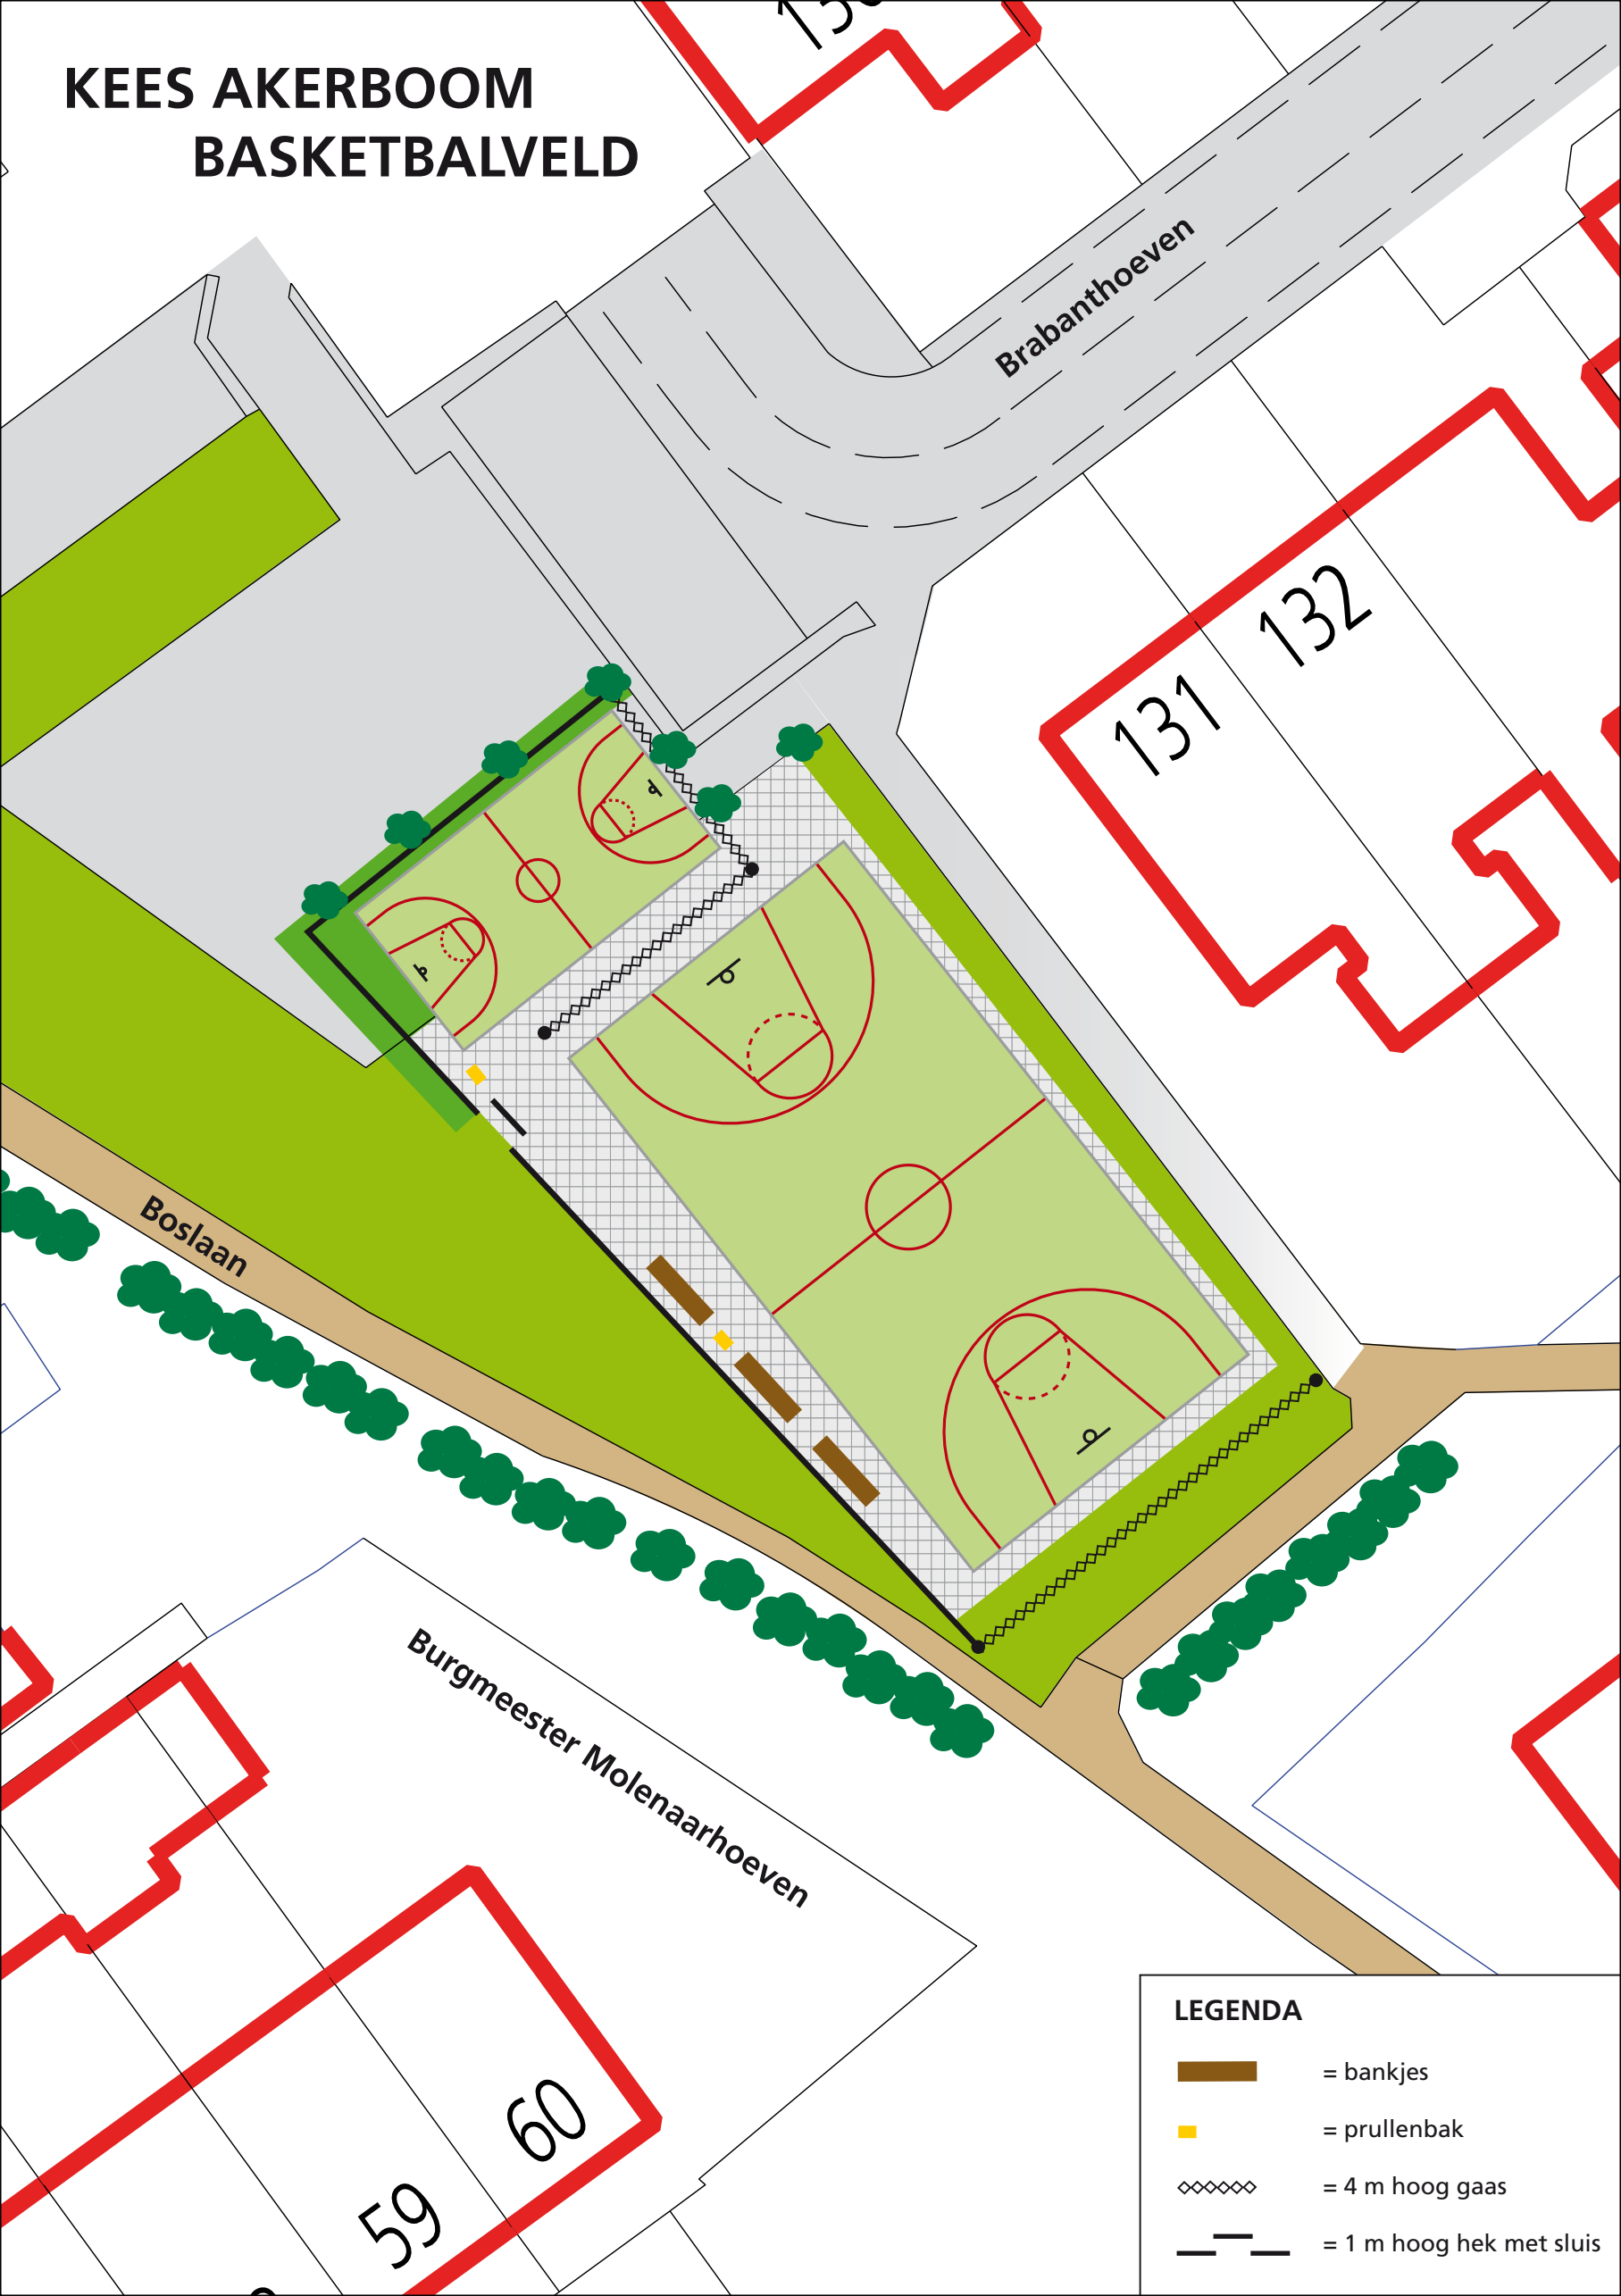

KEES AKERBOOM BASKETBALVELD

Brabanthoeven

131 132

Boslaan

Burgmeester Molenaarhoeven

59 60

LEGENDA

-  = bankjes
-  = prullenbak
-  = 4 m hoog gaas
-  = 1 m hoog hek met sluis